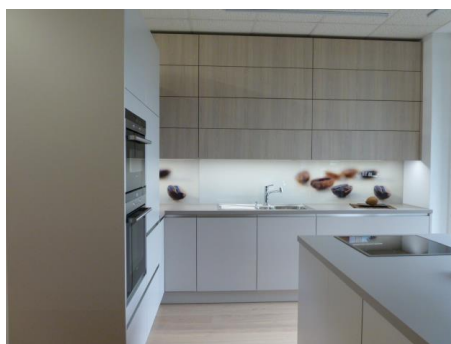

## Ausstellungsküche K1

### **Beschreibung**

Fronten:

NOVA - KH-Sandgrau

Griffe:

Griffleisten Edelstahl

Bartisch:

Diagonal verschiebbar

Barmöbel:

Spiegel-Rückwand mit Beleuchtung

Oberbau:

Faltklapptüren TipOn elektrisch

Arbeitsfläche:

KH-Trüffelbraun

Masse:

ca. 330/335cm

Elektrogeräte: