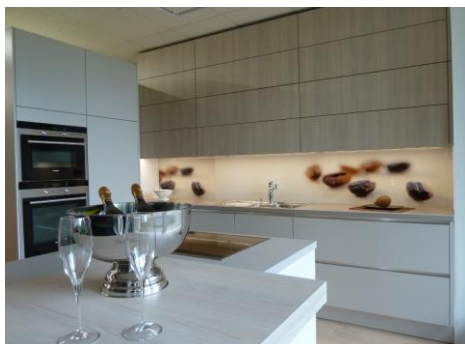

## Ausstellungsküche K1

### **Beschreibung**

Fronten:

NOVA - KH-Sandgrau

Griffe:

Griffleisten Edelstahl

Bartisch:

Diagonal verschiebbar

Barmöbel: