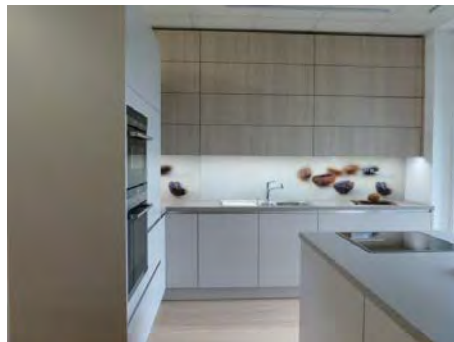

Ausstellungsküche K1

Abholpreis:

Ursprünglicher Preis:

CHF 15'000.- inkl. MWST (Zwischenverkauf vorbehalten)

CHF 31'305.-

Lieferbar ab:

sofort

Lieferung + Montage:

Kosten auf Anfrage!

Beschreibung

Fronten:

NOVA - KH-Sandgrau

Griffe:

Griffleisten Edelstahl

Bartisch:

Diagonal verschiebbar

Barmöbel:

Spiegel-Rückwand mit Beleuchtung

Oberbau:

Faltklapptüren TipOn elektrisch

Arbeitsfläche:

KH-Trüffelbraun

Masse:

ca. 330/335cm

Elektrogeräte:

Marke Siemens
- Backofen
- Kompakt-Mikrowelle
- Glaskeramik
- Geschirrspüler
- Kühlschrank
- Dampfabzug Umluft

Zubehör:

- Mischer
- Spülanlage 'Edelstahl'
- Kehrlicht-Auszug

Infos:

- Individuelle Ergänzungen sind möglich - eine Besichtigung in unserer 300m² grossen Ausstellung ist jederzeit möglich!